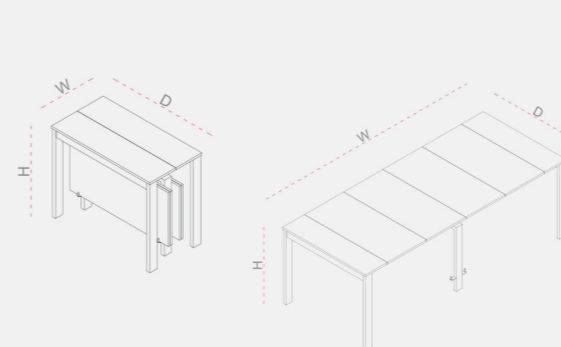

好傢俬

拉伸桌

產品參數

尺寸--型號: ZA00001
W500/950/1400/1850/
2300mm*D950mm*H760mm

板材: 中纖板;
飾面: 油漆;
包裝方式: 板件散裝, 紙質包裝盒;

好傢俬

牆桌