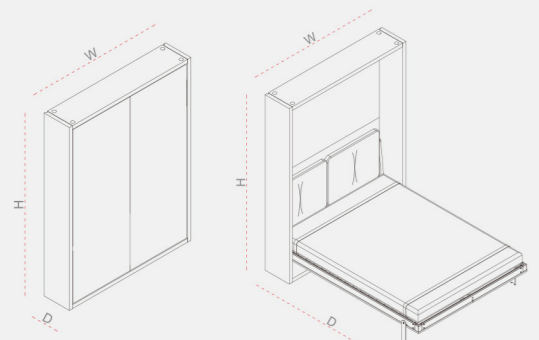

產品參數

900尺寸--型號: CG09001
閉合: W1080mm*D350mm*H2200mm
展開: W1080mm*D2154mm*H2200mm
床墊: W2000mm*D900mm*H150mm(17KG)

1200尺寸--型號: CG12001
閉合: W1380mm*D350mm*H2200mm
展開: W1380mm*D2154mm*H2200mm
床墊: W2000mm*D1200mm*H150mm(22KG)

1500尺寸--型號: CG15001
閉合: W1680mm*D350mm*H2200mm
展開: W1680mm*D2154mm*H2200mm
床墊: W2000mm*D1500mm*H150mm(27KG)

板材: 可選實木夾板或中纖板;
飾面: 可選三聚氰胺、木皮、油漆、防火板等;
配件: 鋁合金+高彈性床板條+氣彈簧+鋼結構聯動等;
包裝方式: 板件散裝, 紙質包裝盒;

★ 此產品可選手動或智能控制