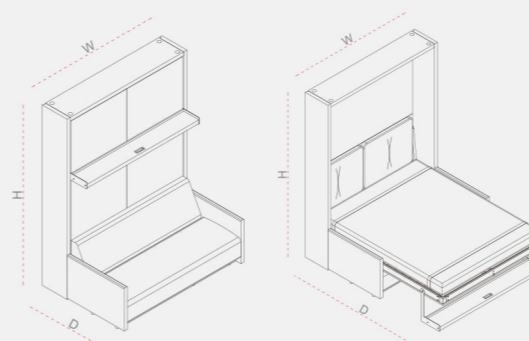

好傢俬

兩位沙發吊脚床

產品參數

900尺寸--型號: CJ09001
閉合: W1080mm*D1150mm*H2200mm
展開: W1080mm*D2054mm*H2200mm
床墊: W1900mm*D900mm*H150mm(15KG)

1200尺寸--型號: CJ12001
閉合: W1380mm*D1150mm*H2200mm
展開: W1380mm*D2054mm*H2200mm
床墊: W1900mm*D1200mm*H150mm(20KG)

1500尺寸--型號: CJ15001
閉合: W1680mm*D1150mm*H2200mm
展開: W1680mm*D2054mm*H2200mm
床墊: W1900mm*D1500mm*H150mm(26KG)

板材: 可選實木夾板或中纖板;
飾面: 可選三聚氰胺、木皮、油漆、防火板等;
配件: 鋁合金+高彈性床板條+氣彈簧+鋼結構聯動等;
包裝方式: 板件散裝, 紙質包裝盒;

★ 此產品可選手動或智能控制

好傢俬

正翻床