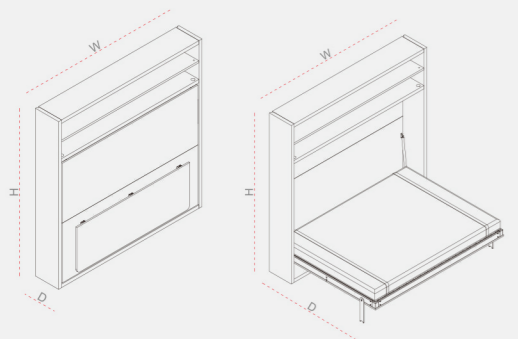

產品參數

900尺寸--型號: CF09001
閉合: W2160mm*D396mm*H2200mm
展開: W2160mm*D1032mm*H2200mm
床墊: W2000mm*D900mm*H150mm(17KG)

1200尺寸--型號: CF12001
閉合: W2160mm*D396mm*H2200mm
展開: W2160mm*D1332mm*H2200mm
床墊: W2000mm*D1200mm*H150mm(22KG)

1500尺寸--型號: CF15001
閉合: W2160mm*D396mm*H2200mm
展開: W2160mm*D1632mm*H2200mm
床墊: W2000mm*D1500mm*H150mm(27KG)

板材: 可選實木夾板或中纖板;
飾面: 可選三聚氰胺、木皮、油漆、防火板等;
配件: 鋁合金+高彈性床板條+氣彈簧+鋼結構聯動等;
包裝方式: 板件散裝, 紙質包裝盒;

★ 此產品可選手動或智能控制