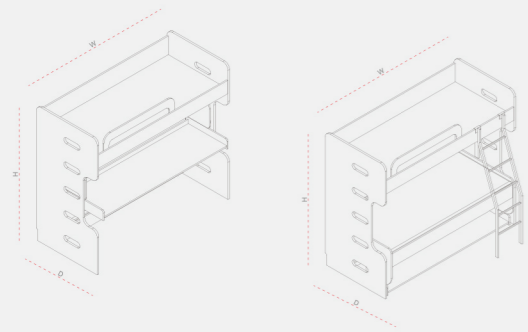

產品參數

尺寸--型號: CM20601
閉合: W2062mm*D985mm*H1825mm(不含梯子)
展開: W2062mm*D985mm*H1825mm(不含梯子)
上床墊: W2000mm*D900mm*H150mm(12KG)
下床墊: W1900mm*D900mm*H100mm(11KG)

板材: 可選實木夾板或中纖板;
飾面: 可選三聚氰胺、木皮、油漆、防火板等;
包裝方式: 板件散裝, 紙質包裝盒;

好傢俬

雙門抽櫃

產品參數

尺寸--型號: GC10801
閉合: W1080mm*D350mm*H2200mm

板材: 可選實木夾板或中纖板;
飾面: 可選三聚氰胺、木皮、油漆、防火板等;
包裝方式: 板件散裝, 紙質包裝盒;

好傢俬

隱形電腦櫃

產品參數

尺寸--型號: GA10801
W1080mm*D350mm*H2200mm

板材: 可選實木夾板或中纖板;
飾面: 可選三聚氰胺、木皮、油漆、防火板等;
包裝方式: 板件散裝, 紙質包裝盒;

好傢俬

單門衣櫃

產品參數

尺寸--型號: GD05401
W540mm*D350mm*H2200mm

板材: 可選實木夾板或中纖板;
飾面: 可選三聚氰胺、木皮、油漆、防火板等;
包裝方式: 板件散裝, 紙質包裝盒;