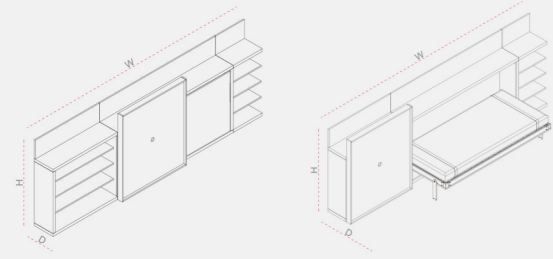

好傢俬

電視櫃床組

產品參數

尺寸--型號: CL09001
閉合: W3900mm*D440mm*H1400mm
展開: W3900mm*D1032mm*H1400mm
床墊: W2000mm*D900mm*H150mm(17KG)

板材: 可選實木夾板或中纖板;
飾面: 可選三聚氰胺、木皮、油漆、防火板等;
配件: 鋁合金+高彈性床板條+氣彈簧+鋼結構聯動等;
包裝方式: 板件散裝, 紙質包裝盒;

★ 此產品可選手動或智能控制

好傢俬

層架

產品參數

540尺寸--型號: GB05401
W540mm*D318mm*H2200mm
720尺寸--型號: GB07201
閉合: W720mm*D318mm*H2200mm
1080尺寸--型號: GB10801
閉合: W1080mm*D318mm*H2200mm

板材: 可選實木夾板或中纖板;
飾面: 可選三聚氰胺、木皮、油漆、防火板等;
包裝方式: 板件散裝, 紙質包裝盒;

好傢俬

鋼琴床