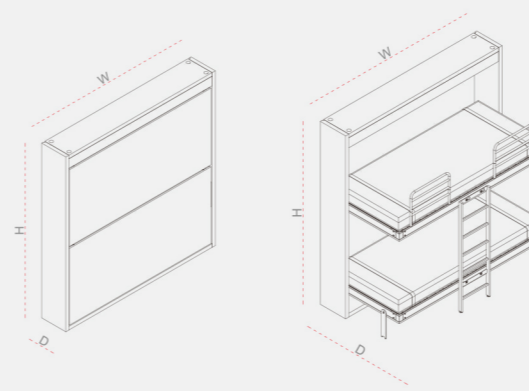

好傢俬

雙層床

產品參數

尺寸--型號: CK09001
閉合: W2160mm*D350mm*H2200mm
展開: W2160mm*D1074mm*H2200mm
床墊: W2000mm*D900mm*H150mm(17KG)

板材: 可選實木夾板或中纖板;
飾面: 可選三聚氰胺、木皮、油漆、防火板等;
配件: 鋁合金+高彈性床板條+氣彈簧+鋼結構聯動等;
包裝方式: 板件散裝, 紙質包裝盒;

★ 此產品可選手動或智能控制