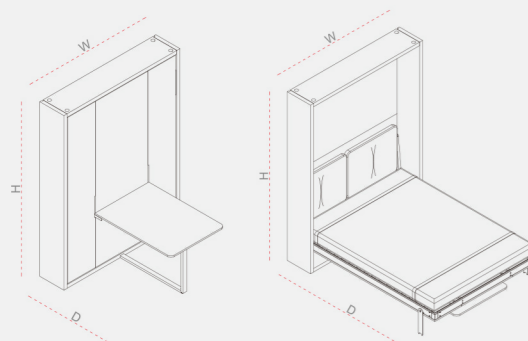

產品參數

900尺寸--型號: CH09001
閉合: W1080mm*D350mm*H2200mm
展開: W1080mm*D2154mm*H2200mm
床墊: W2000mm*D900mm*H150mm(17KG)

1200尺寸--型號: CH12001
閉合: W1380mm*D350mm*H2200mm
展開: W1380mm*D2154mm*H2200mm
床墊: W2000mm*D1200mm*H150mm(22KG)

1500尺寸--型號: CH15001
閉合: W1680mm*D350mm*H2200mm
展開: W1680mm*D2154mm*H2200mm
床墊: W2000mm*D1500mm*H150mm(27KG)

板材: 可選實木夾板或中纖板;
飾面: 可選三聚氰胺、木皮、油漆、防火板等;
配件: 鋁合金+高彈性床板條+氣彈簧+鋼結構聯動等;
包裝方式: 板件散裝, 紙質包裝盒;

★ 此產品可選手動或智能控制