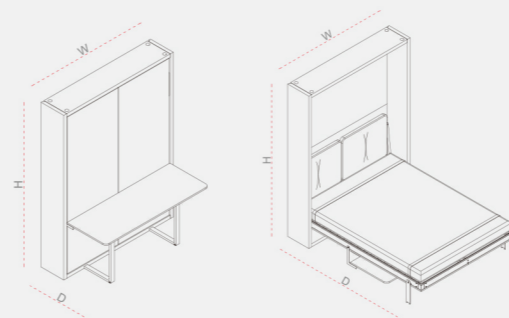

好傢俬

橫桌隱形床

產品參數

900尺寸--型號: CI09001
閉合: W1080mm*D950mm*H2200mm
展開: W1080mm*D2154mm*H2200mm
床墊: W2000mm*D900mm*H150mm(16KG)

1200尺寸--型號: CI12001
閉合: W1380mm*D950mm*H2200mm
展開: W1380mm*D2154mm*H2200mm
床墊: W2000mm*D1200mm*H150mm(22KG)

1500尺寸--型號: CI15001
閉合: W1680mm*D950mm*H2200mm
展開: W1680mm*D2154mm*H2200mm
床墊: W2000mm*D1500mm*H150mm(27KG)

板材: 可選實木夾板或中纖板;
飾面: 可選三聚氰胺、木皮、油漆、防火板等;
配件: 鋁合金+高彈性床板條+氣彈簧+鋼結構聯動等;
包裝方式: 板件散裝, 紙質包裝盒;

★ 此產品可選手動或智能控制

好傢俬

折桌側翻床