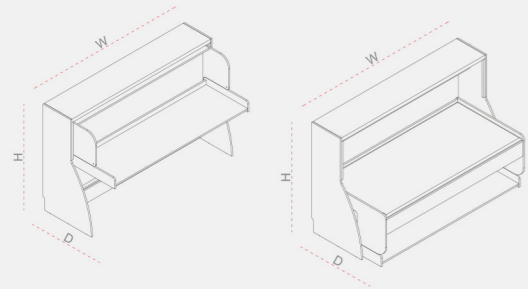

產品參數

900尺寸--型號: CM09001
閉合: W2048mm*D985mm*H1325mm
展開: W2048mm*D985mm*H1325mm
床墊: W1900mm*D900mm*H100mm(11KG)

1200尺寸--型號: CM12001
閉合: W2048mm*D985mm*H1625mm
展開: W2048mm*D985mm*H1625mm
床墊: W1900mm*D1200mm*H100mm(15KG)

板材: 可選實木夾板或中纖板;
飾面: 可選三聚氰胺、木皮、油漆、防火板等;
包裝方式: 板件散裝, 紙質包裝盒;

好傢俬

單門抽櫃

產品參數

尺寸--型號: GC05401
W540mm*D350mm*H2200mm

板材: 可選實木夾板或中纖板;
飾面: 可選三聚氰胺、木皮、油漆、防火板等;
包裝方式: 板件散裝, 紙質包裝盒;

好傢俬

雙層鋼琴床