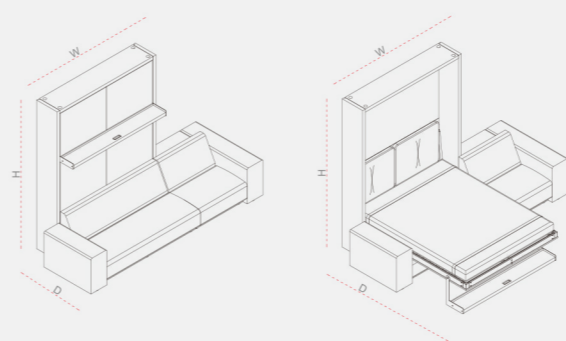

好傢俬

三位沙發吊脚床

產品參數

1500尺寸--型號: CJ27601
閉合: W2760mm*D1150mm*H2200mm
展開: W2760mm*D2054mm*H2200mm
床墊: W1900mm*D1500mm*H150mm(27KG)

板材: 可選實木夾板或中纖板;
飾面: 可選三聚氰胺、木皮、油漆、防火板等;
配件: 鋁合金+高彈性床板條+氣彈簧+鋼結構聯動等;
包裝方式: 板件散裝, 紙質包裝盒;

★ 此產品可選手動或智能控制

★ 此產品沙發可選左邊或右邊, 圖為右邊

好傢俬

條桌正翻床