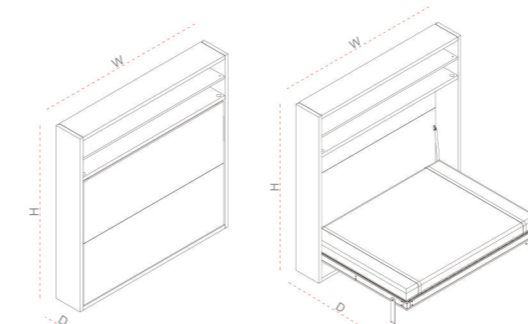

書架側翻床

產品參數

900尺寸--型號: CD09001
閉合: W2160mm*D350mm*H2200mm
展開: W2160mm*D1032mm*H2200mm
床墊: W2000mm*D900mm*H150mm(17KG)

1200尺寸--型號: CD12001
閉合: W2160mm*D350mm*H2200mm
展開: W2160mm*D1332mm*H2200mm
床墊: W2000mm*D1200mm*H150mm(22KG)

1500尺寸--型號: CD15001
閉合: W2160mm*D350mm*H2200mm
展開: W2160mm*D1632mm*H2200mm
床墊: W2000mm*D1500mm*H150mm(27KG)

板材: 可選實木夾板或中纖板;
飾面: 可選三聚氰胺、木皮、油漆、防火板等;
配件: 鋁合金+高彈性床板條+氣彈簧+鋼結構聯動等;
包裝方式: 板件散裝, 紙質包裝盒;

★ 此產品可選手動或智能控制