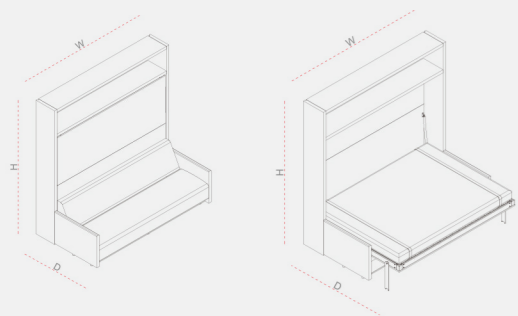

好傢俬

沙發側翻床

產品參數

1200尺寸--型號: CE12001
閉合: W2160mm*D1150mm*H2200mm
展開: W2160mm*D1332mm*H2200mm
床墊: W2000mm*D1200mm*H150mm(22KG)

1500尺寸--型號: CE15001
閉合: W2160mm*D1150mm*H2200mm
展開: W2160mm*D1632mm*H2200mm
床墊: W2000mm*D1500mm*H150mm(27KG)

板材: 可選實木夾板或中纖板;
飾面: 可選三聚氰胺、木皮、油漆、防火板等;
配件: 鋁合金+高彈性床板條+氣彈簧+鋼結構聯動等;
包裝方式: 板件散裝, 紙質包裝盒;

★ 此產品可選手動或智能控制