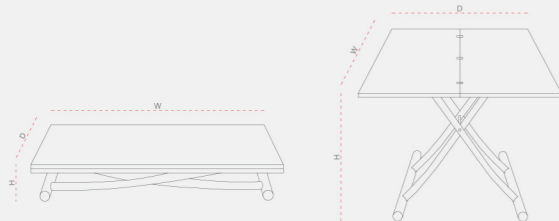

好傢俬

側推茶幾餐桌T2