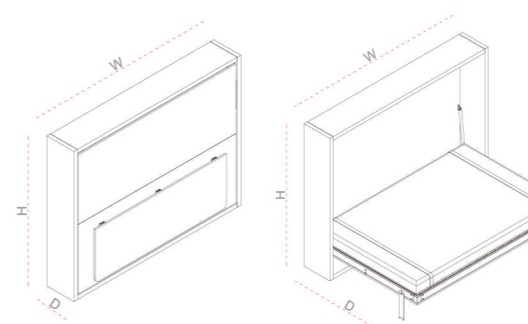

單折桌側翻床

產品參數

900尺寸--型號: CC09001
閉合: W2160mm*D396mm*H1095mm
展開: W2160mm*D1032mm*H1095mm
床墊: W2000mm*D900mm*H150mm(17KG)

1200尺寸--型號: CC12001
閉合: W2160mm*D396mm*H1395mm
展開: W2160mm*D1332mm*H1395mm
床墊: W2000mm*D1200mm*H150mm(22KG)

1500尺寸--型號: CC15001
閉合: W2160mm*D396mm*H1695mm
展開: W2160mm*D1632mm*H1695mm
床墊: W2000mm*D1500mm*H150mm(27KG)

板材: 可選實木夾板或中纖板;
飾面: 可選三聚氰胺、木皮、油漆、防火板等;
配件: 鋁合金+高彈性床板條+氣彈簧+鋼結構聯動等;
包裝方式: 板件散裝, 紙質包裝盒;

★ 此產品可選手動或智能控制

好傢俬