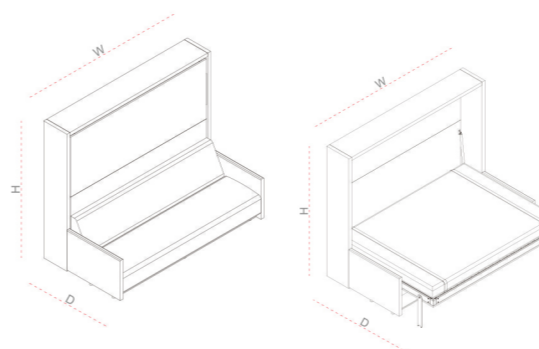

單沙發側翻床

產品參數

1200尺寸--型號: CB12001
閉合: W2160mm*D1150mm*H1495mm
展開: W2160mm*D1332mm*H1495mm
床墊: W2000mm*D1200mm*H150mm(22KG)

1500尺寸--型號: CB15001
閉合: W2160mm*D1150mm*H1795mm
展開: W2160mm*D1632mm*H1795mm
床墊: W2000mm*D1500mm*H150mm(27KG)

板材: 可選實木夾板或中纖板;
飾面: 可選三聚氰胺、木皮、油漆、防火板等;
配件: 鋁合金+高彈性床板條+氣彈簧+鋼結構聯動等;
包裝方式: 板件散裝, 紙質包裝盒;

★ 此產品可選手動或智能控制

好傢俬